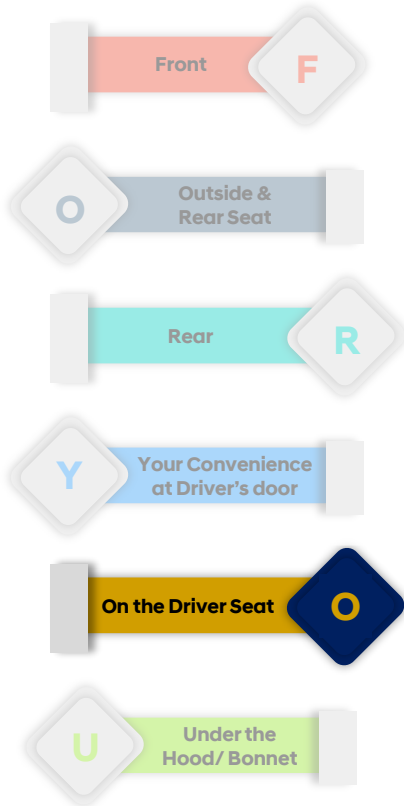

THE NEW VENUE