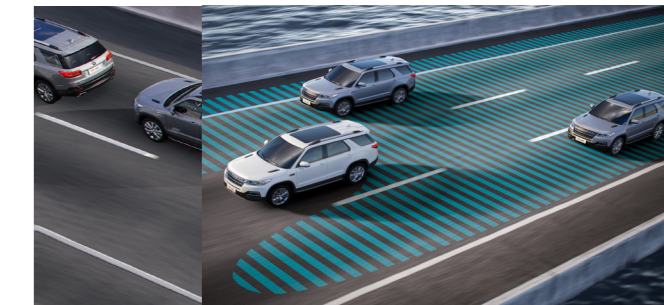

نظام مكابح الطوارئ الأوتوماتيكي

بتفعيل الأنظمة الذكية الثلاثة، تنبيه مسافة الأمان، تنبيه التصادم الأمامي ونظام تخفيف حدة التصادم الأمامي فإن CS95 بإمكانها تجنب أو تخفيف حدة التصادم الأمامي بالتنبيه والمساعدة بفرملة السيارة.

AEB - Automatic Emergency Brake

The three intelligent functions, car distance warning, forward collision warning, and collision mitigation, equipped in CS95 can avoid or ease the collision by alarm and auxiliary braking.