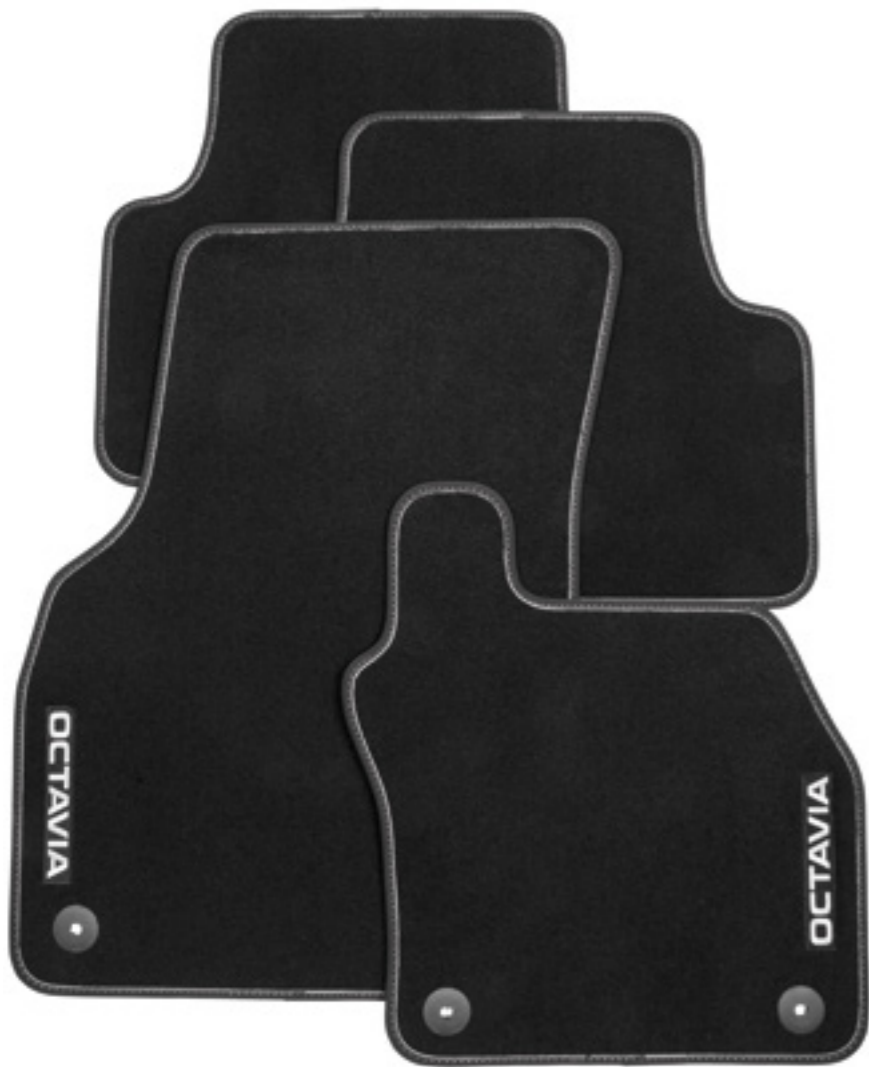

Ashtray to cup holder
000 061 142B

Handbag and mobile phone holder
000 087 811C

LED lamp – 12 V
000 069 690L

Brush
000 096 011D

Umbrella
000 087 600G 9B9

Ice scraper
000 096 010E

Textile foot mats Prestige – double nubuck